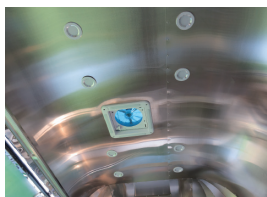

ステンレス使用でお洒落にレイアウト。シンクに給水ポンプも基本仕様です。

基本仕様

OPTION

- ★予備検査料金 ★販売口側 サシ
- ★スピーカー（パネル付き）
- ★車体保護カバー ★06.m換気フード
- ★エアコン ★LED看板 ★水タンク

●ステンレス収納タナ

●自動給水ポンプセット2つ

●車内LEDライト

●コンセント4個